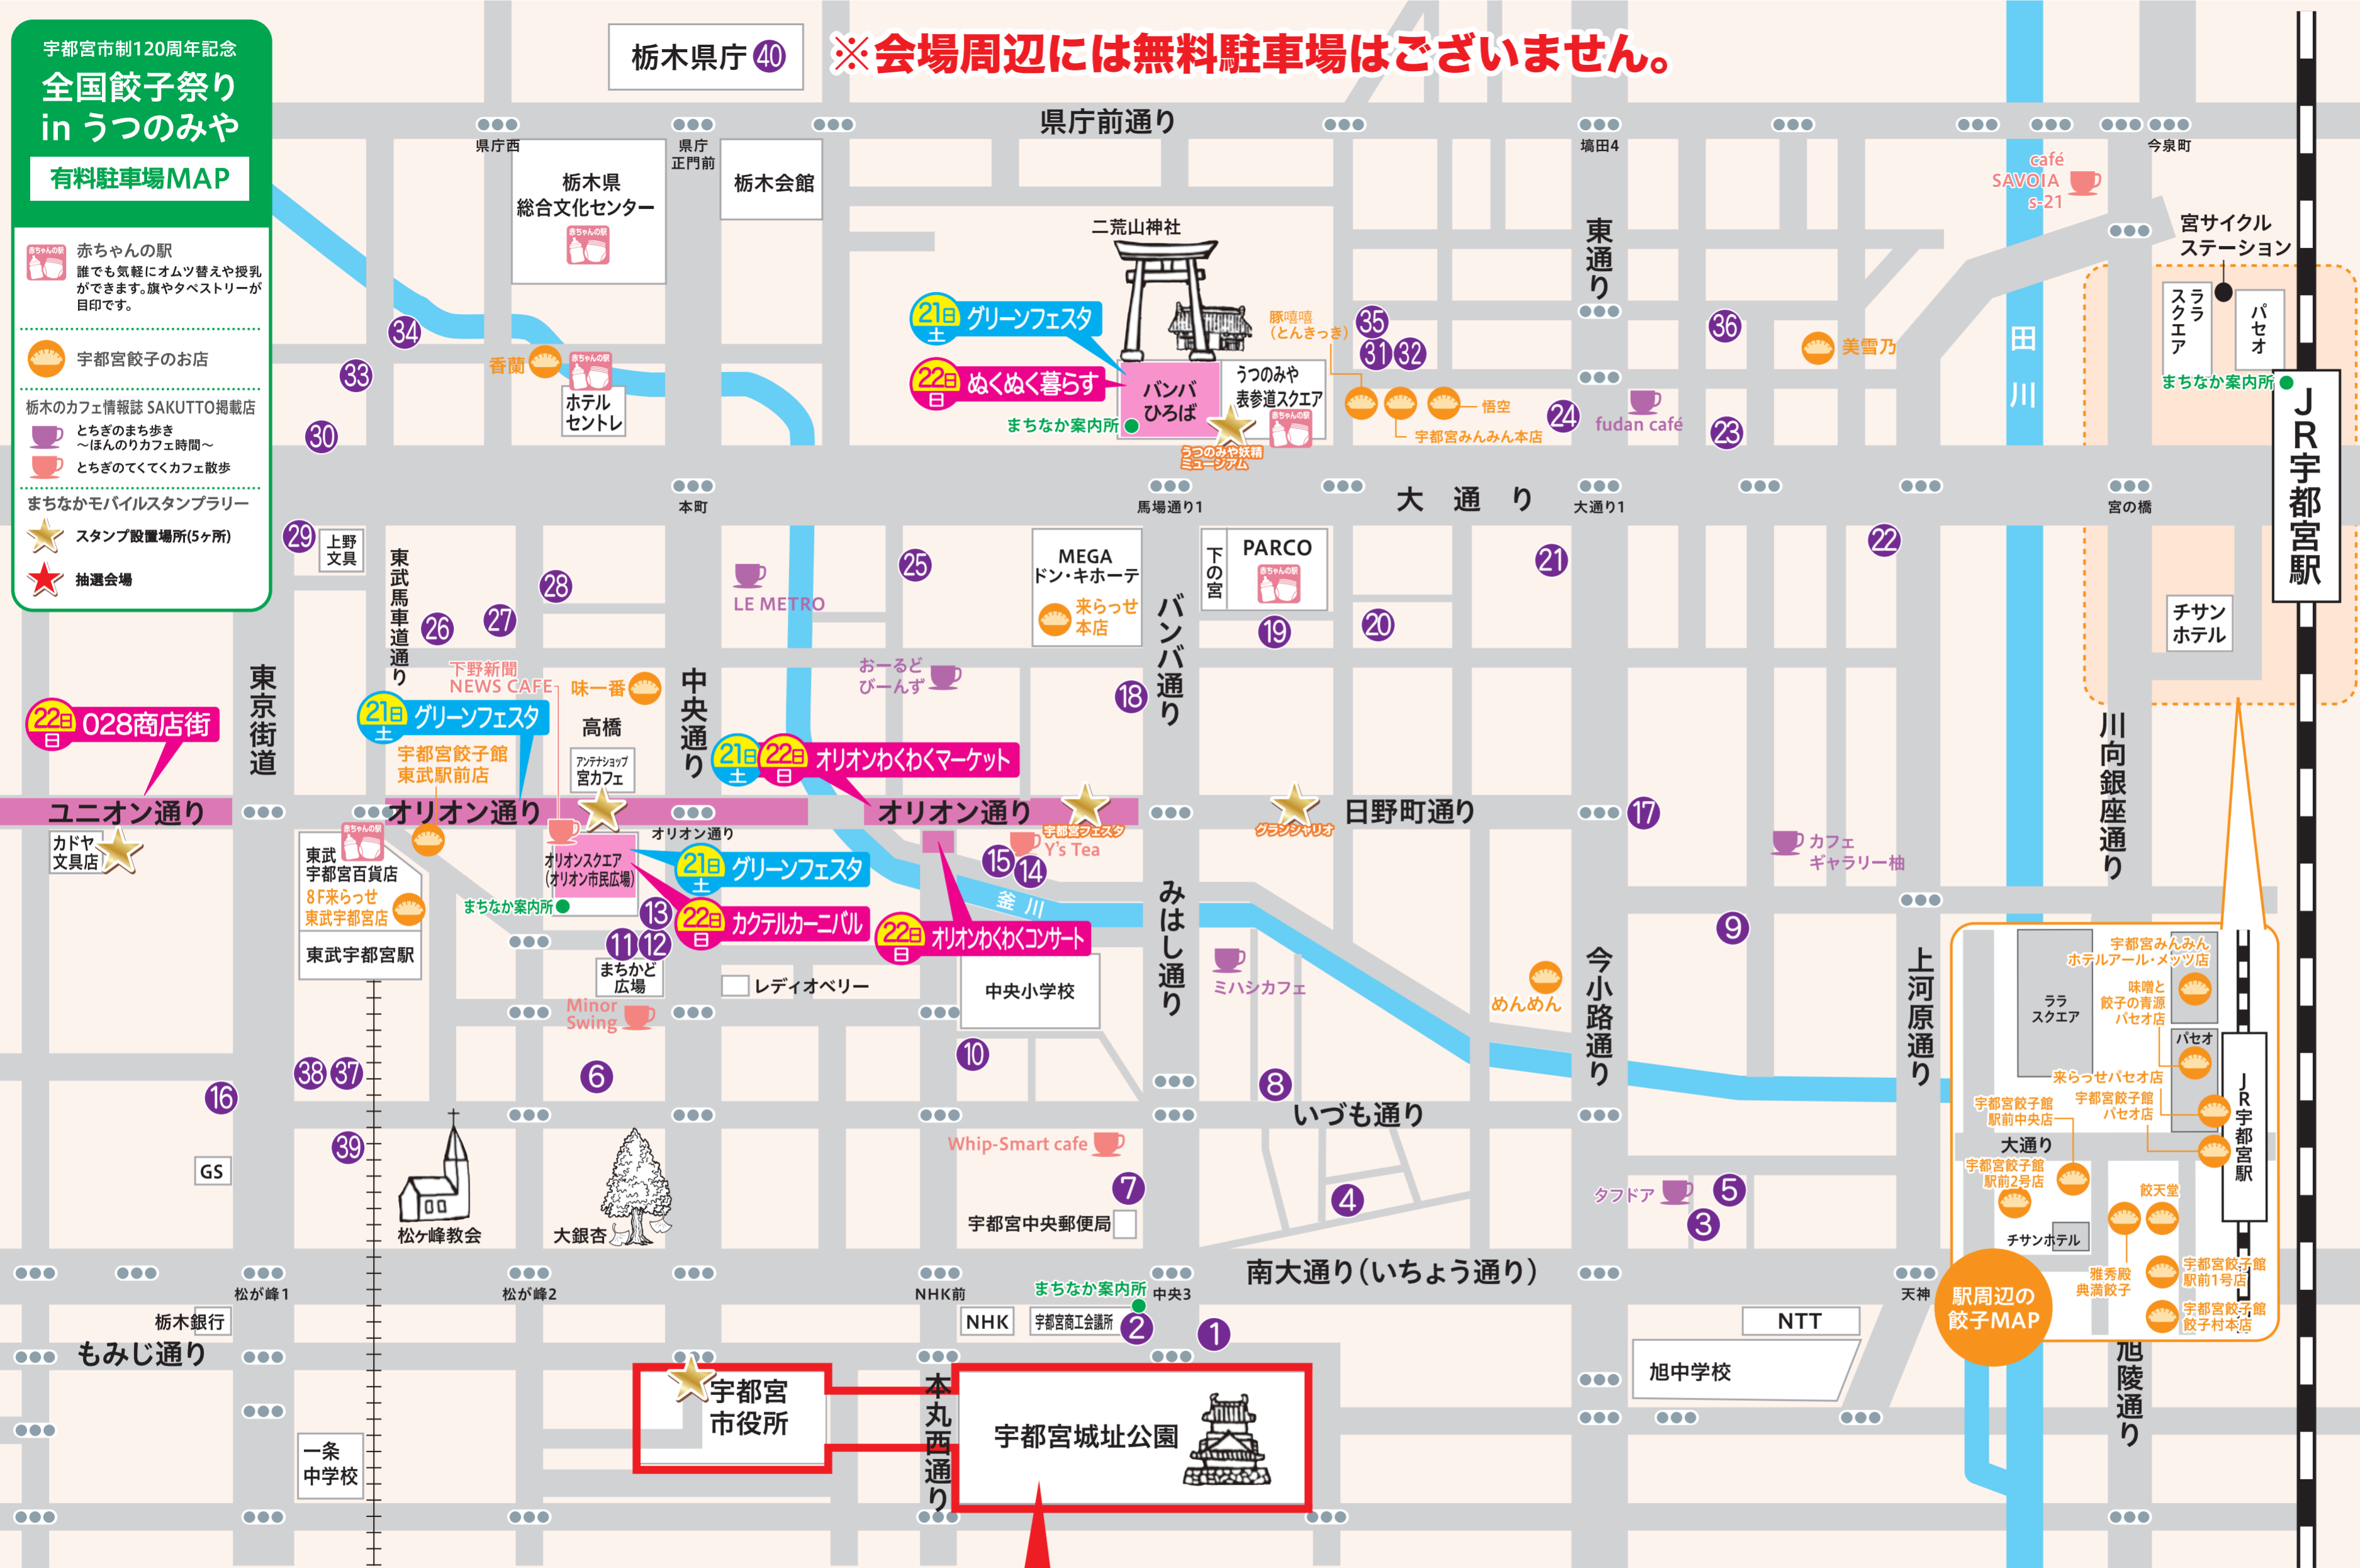

宇都宮市制120周年記念
全国餃子祭り in うつのみや
有料駐車場MAP

- 赤ちゃんの駅
誰でも気軽にオムツ替えや授乳ができます。旗やタペストリーが目印です。
- 宇都宮餃子のお店
- 栃木のカフェ情報誌 SAKUTTO掲載店
とちぎのまち歩き
～ほんのりカフェ時間～
とちぎのてくてくカフェ散歩
- まちなかモバイルスタンプラリー
★スタンプ設置場所(5ヶ所)
★抽選会場

栃木県庁 40 ※会場周辺には無料駐車場はございません。

有料パーキング一覧	
1	タイムズ宇都宮中央第3 10台
2	タイムズ宇都宮中央第4 5台
3	タイムズ宇都宮中河原町 9台
4	タイムズ宇都宮中央第2 7台
5	リパーク宇都宮中河原町第3 6台
6	宇都宮市営中央駐車場 81台
7	タイムズ宇都宮中央郵便局 25台
8	タイムズ宇都宮中央 5台
9	リパーク宇都宮二番町 10台
10	リパーク宇都宮中央本町 7台
11	リパーク東武宇都宮駅前 18台
12	リパーク東武宇都宮駅前第2 6台
13	リパーク東武宇都宮駅前第3 6台
14	タイムズ宇都宮二荒町 7台
15	タイムズ宇都宮二荒町第2 15台
16	タイムズ東武宇都宮駅前 16台
17	タイムズ宇都宮一番町 11台
18	リパーク宇都宮曲師町 7台
19	タイムズ宇都宮馬場通り第4 25台
20	宇都宮市営相生駐車場 186台
21	タイムズ宇都宮馬場通り第2 15台
22	リパーク宇都宮大東銀行 8台
23	タイムズ宇都宮大通り第2 24台
24	タイムズ宇都宮馬場通り第3 14台
25	リパーク宇都宮馬場通り 33台
26	タイムズ宇都宮江野町 10台
27	リパーク宇都宮池上第2 47台
28	リパーク宇都宮池上町 11台
29	タイムズ東武宇都宮駅前第2 7台
30	タイムズ宇都宮泉町第3 17台
31	宮パーキング 265台
32	タイムズ宇都宮宮町 6台
33	リパーク宇都宮泉町第2 8台
34	リパーク宇都宮本町第2 7台
35	リパーク宇都宮宮町 7台
36	リパーク宇都宮仲町 10台
37	東武第1パーキング (最大)515台
38	スカパーキング(東武第2パーキング) (最大)540台
39	プラザパーキング(東武第3パーキング) (最大)296台
40	栃木県庁地下駐車場 (最大)472台

駅周辺の餃子MAP

全国餃子祭り in うつのみや会場
 10:00～17:00 (宇都宮市役所・宇都宮城址公園ほか)